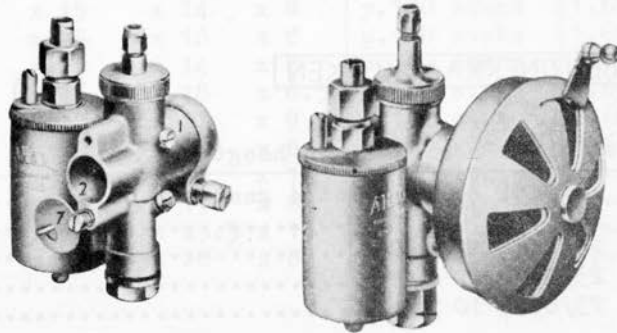

Motor

1957

**RIEMERSMA
ACCESSOIRES
MOTOREN
ONDERDELEN**

Complete carburateurs

Bestelnr.	Merk:	Type:	Nr. carburateur	Bruto	Netto
24/851	A.J.S.	350 cc. k.kl.	275/F/1 J	46.40	32.50
24/852	A.J.S.	16 M	275 F/1 J	52.==	36.40
24/853	B.S.A.	C 10	274/K3A	46.45	32.50
24/854	B.S.A.	C 11	274 ALL/IDA	46.45	32.50
24/855	Gillet	125 cc.	52/025	33.30	23.30
24/856	Gillet	250 cc. 2 t.	274/AN/4J	38.90	27.23
24/857	Gillet	250 cc. k.kl.	274/027 R	38.90	27.23
24/858	Jawa	250 2 t.	22 CIF	37.==	25.95
24/859	Matchless	G 3/L 1950	76 D/1J	52.==	36.40
24/860	Matchless	350 cc. k.kl.	275 F 1J	46.40	32.50
24/861	Norton 1	16 H	276 AT/1BE	60.40	42.45
24/862	Norton	18 en ES 2	276 AU/1BE	60.40	42.45
24/863	Panther	250 cc. k.kl.	274/J3J	40.90	28.60
24/864	Puch	250 cc. TF	27 C1D	42.50	29.75
24/865	Royal Enf.	B	274/012 R	40.90	28.60
24/866	Royal Enf.	C	274/B 1 A	40.90	28.60
24/867	Royal Enf.	C	276 AC/1 A	57.50	40.25
24/868	Triumph	350 cc. z.kl.	275 AD/1A	46.40	32.50

Ontstekingsspoelen

No. BJ 155

No. BS 154

No. DS 151

No. DS 152

No. DS 153

No. JW 168

No. NA 163

No. VL 166

Bestelnr.	Ontst.	Merk	Afb.nr.	o.a. gemonteerd op:	Bruto	Netto
76/2228		Bosch	BJ 155	JLO 118/125 cc., Goggo, NSU	10.60	7.90
76/2229		Bosch	BS 154	Sachs oud type	10.60	7.90
76/2230		D.K.W.	DS 151	Dkw Rt 98 cc. 1935-'38	10.60	7.90
76/2231		D.K.W.	DS 152	Dkw Rt 98 cc. 1939	10.60	7.90
76/2232		D.K.W.	DS 153	Dkw 125/175/200/250 cc.	10.60	7.90
76/2233		Pal	JW 168	Jawa 250 cc.	10.60	7.90
76/2234		Marelli		Lambretta (Ital).....	11.60	8.70
76/2235		Filso		Lambretta (Ital)	11.60	8.70
76/2236		Noris	NA 163	TWN, NSU, Zündapp	10.60	7.90
76/2237		Vespa		Vespa 1951/1952	17.50	13.13
76/2238		Vespa		Vespa 1953	17.50	13.13
76/2239		Villiers	VL166A	Villiers 125/200 kort model	10.60	7.90
76/2240		Villiers	VL166B	Villiers oud lang model	10.60	7.90